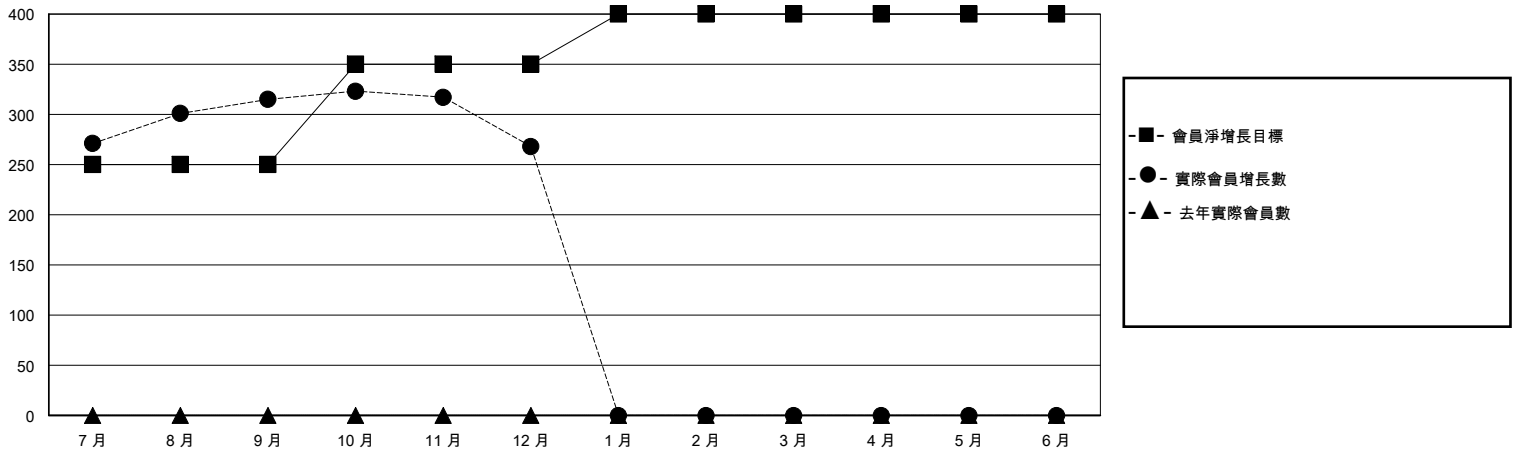

MONTHLY MEMBERSHIP PROGRESS REPORT

District 300A 5

Results as of: 12/31/2023

GMT:

地點 REP OF CHINA

GMT憲章區

分會			
成果 2023-2024			
季	新分會目標	新會	會員流失的分會
7月/8月/9月	1	1	0
10月/11月/12月	0	0	0
1月/2月/3月	1	0	0
4月/5月/6月	0	0	0

位會員@每位須繳			
成果 2023-2024			
季	會員淨增長目標	實際會員增長數	實際退會會員 (包括轉會)
7月/8月/9月	250	356	31
10月/11月/12月	100	23	65
1月/2月/3月	50	0	0
4月/5月/6月	0	0	0

目標與實際新會累積

目標和實際會員累積

已取消的分會: 0

68 CLUBS OF 84 增添1位或以上的新會員

性別分佈

男 1,992 (71.76%)
女 783 (28.21%)