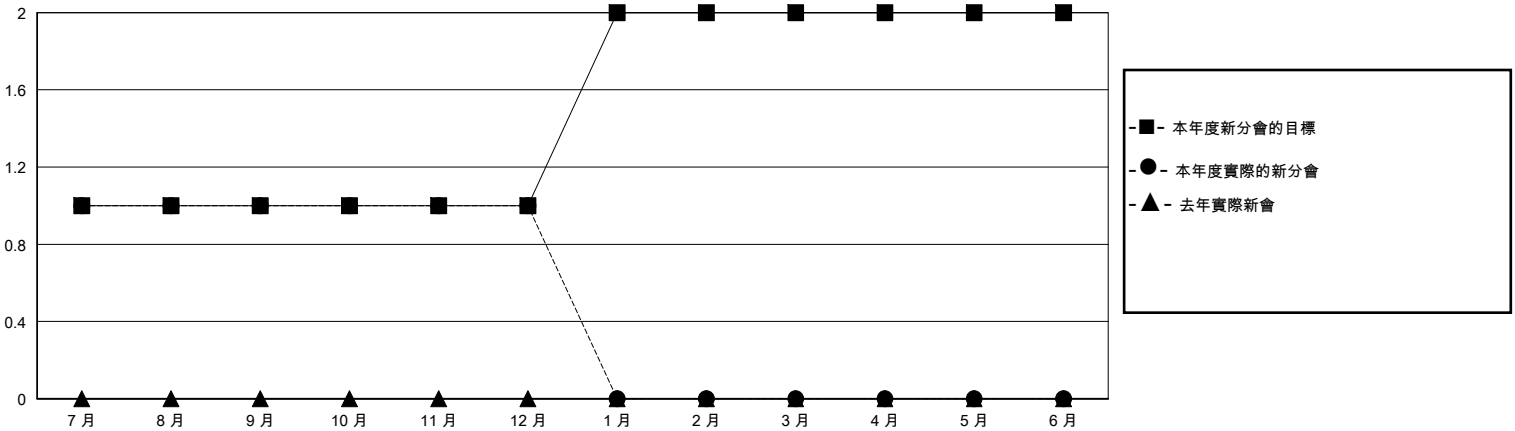

MONTHLY MEMBERSHIP PROGRESS REPORT

District 300A 5

Results as of: 12/31/2023

GMT:

地點 REP OF CHINA

GMT憲章區

分會			
成果 2023-2024			
季	新分會目標	新會	會員流失的分會
7月/8月/9月	1	1	0
10月/11月/12月	0	0	0
1月/2月/3月	1	0	0
4月/5月/6月	0	0	0

位會員@每位須繳			
成果 2023-2024			
季	會員淨增長目標	實際會員增長數	實際退會會員 (包括轉會)
7月/8月/9月	250	356	31
10月/11月/12月	100	23	65
1月/2月/3月	50	0	0
4月/5月/6月	0	0	0

目標與實際新會累積

目標和實際會員累積

已取消的分會: 0

68 CLUBS OF 84 增添1位或以上的新會員

性別分佈

男 1,992 (71.76%)
女 783 (28.21%)